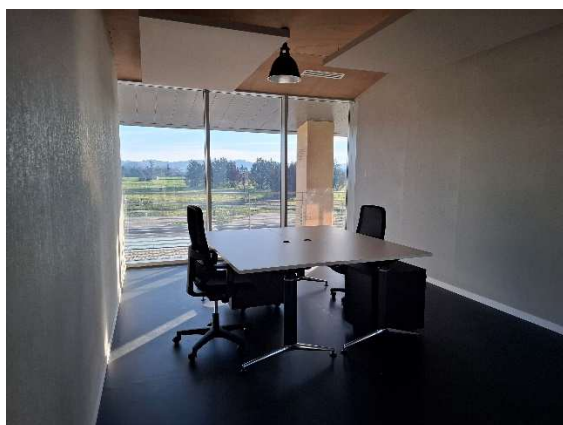

Bénéficiez d'un écosystème novateur, d'une solution immobilière adaptée à vos besoins, de réseaux professionnels et conseils privilégiés. La Serre, ce lieu unique près d'Agen en Lot-et-Garonne, réunit une pépinière d'entreprises, un incubateur et des solutions d'hébergement d'entreprises. Elle a spécialement été conçue pour accompagner les projets innovants et accélérer leur réussite.

A votre disposition :

10 bureaux de 24 à 31 m² et 4 ateliers de 58 à 61 m² sécurisés et accessibles 24h/24 et 7j/7, équipés de la fibre et de mobilier de bureau. Parking gratuit

Situé au sein de La Serre, il vous garantit aussi l'accès à :

- ✓ 4 salles de réunion équipées de système de visioconférence et tableaux numériques interactifs et Vidéo
- ✓ 1 espace de confidentialité
- ✓ 1 espace déjeuner de 70m² avec cuisine équipée
- ✓ Espaces détente (intérieur et extérieur)