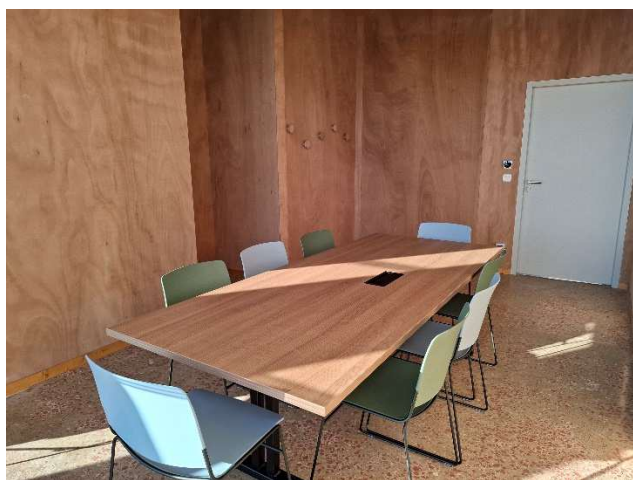

Location de salles de réunion

Située à Ste Colombe en Bruilhois, à 10 minutes d'Agen et à 5 minutes de l'échangeur Toulouse/Bordeaux, la pépinière d'entreprises La Serre de Garonne propose des infrastructures et services pour l'organisation de vos réunions, formations, séminaires, conférences, évènements conviviaux...

Les tarifs de location

Prix indiqués HT	Capacité	Configuration possible	Location ½ j	Location 1j
Salle Impulsion - 19 m ²	10 personnes	Réunion	35€	60€
Salle Synergie - 29 m ²	19 personnes	Réunion	50€	80€
Salle Innovation - 59 m ²	30 personnes	Réunion ou conférence	85€	110€
Salle Synergie + Innovation - 88 m ²	70 personnes	Réunion ou conférence	115€	130€

Les équipements

-  Salles d'une capacité de 10 à 70 personnes
-  Fibre optique très haut débit
-  Équipement visioconférence
-  Tableaux numériques interactifs et Vidéo
-  Paperboard et accessoires

Des salles de réunion modernes, modulables et adaptées à vos besoins !