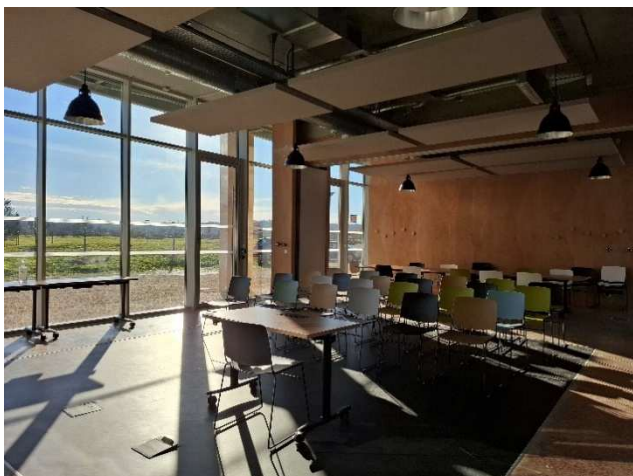

Location de salles de réunion

Située à Ste Colombe en Bruilhois, à 10 minutes d'Agen et à 5 minutes de l'échangeur Toulouse/Bordeaux, la pépinière d'entreprises La Serre de Garonne propose des infrastructures et services pour l'organisation de vos réunions, formations, séminaires, conférences, évènements conviviaux...

Les tarifs de location

Prix indiqués HT	Capacité	Configuration possible	Location ½ j	Location 1j
Salle Impulsion - 19 m ²	10 personnes	Réunion	35€	60€
Salle Synergie - 29 m ²	19 personnes	Réunion	50€	80€
Salle Innovation - 59 m ²	30 personnes	Réunion ou conférence	85€	110€
Salle Synergie + Innovation - 88 m ²	70 personnes	Réunion ou conférence	115€	130€

Les équipements

-  Salles d'une capacité de 10 à 70 personnes
-  Fibre optique très haut débit
-  Équipement visioconférence
-  Tableaux numériques interactifs et Vidéo
-  Paperboard et accessoires

Des salles de réunion modernes, modulables et adaptées à vos besoins !