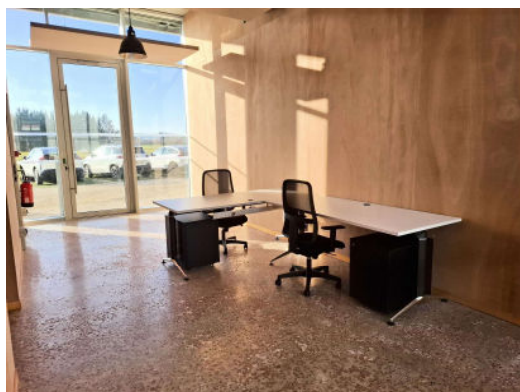

Hôtel d'entreprises

Vous êtes une entreprise de plus de 5 ans ? La Pépinière d'Entreprises La Serre vous propose un environnement dynamique et stimulant conçu pour accompagner le développement de vos projets professionnels. Chaque bureau est équipé pour répondre aux besoins quotidiens de votre entreprise, avec des services partagés tels que des salles de réunion, une connexion Internet haut débit, ainsi que des espaces communs pour favoriser les échanges et la collaboration.

A votre disposition :

10 bureaux de 24 à 31 m² et 4 ateliers de 58 à 61 m² sécurisés et accessibles 24h/24 et 7j/7, équipés de la fibre et de mobilier de bureau. Parking gratuit

Situé au sein de La Serre, il vous garantit aussi l'accès à :

- ✓ 4 salles de réunion équipées de système de visioconférence et tableaux numériques interactifs et Vidéo
- ✓ 1 espace de confidentialité
- ✓ 1 espace déjeuner de 70m² avec cuisine équipée
- ✓ Espaces détente (intérieur et extérieur)