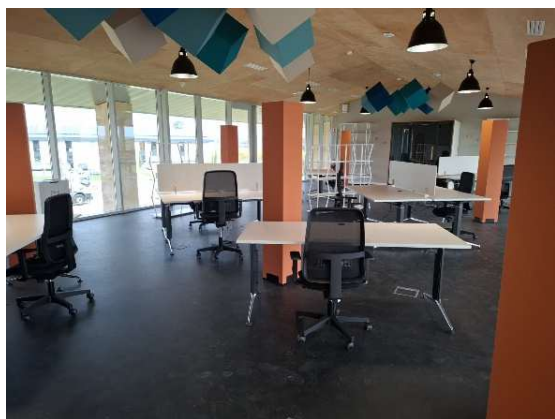

Espace coworking

La Pépinière d'Entreprises La Serre vous propose un tout nouvel espace coworking près d'Agen en Lot-et-Garonne. Un lieu conçu pour favoriser la créativité, l'échange et l'innovation. Adaptée aux besoins des entrepreneurs, des travailleurs indépendants et des start-ups, La Serre offre une variété de solutions flexibles pour s'installer et développer son activité dans un cadre de travail stimulant.

En bureau fermé Le Noyau, de 1 à 4 personnes avec accès badge : 200€ HT / mois

A votre disposition :

100 m² de plateau de bureaux équipés (11 postes de travail en open - space et 4 bureaux individuels) sécurisés et accessibles 24h/24 et 7j/7 (selon la formule choisie), équipés de la fibre, dotés d'un espace de reprographie et de casiers individuels. Parking gratuit

Situé au sein de La Serre, il vous garantit aussi l'accès à :

- ✓ 4 salles de réunion équipées de système de visioconférence et tableaux numériques interactifs et Vidéo
- ✓ 1 espace de confidentialité
- ✓ 1 espace déjeuner de 70m² avec cuisine équipée
- ✓ Espaces détente (intérieur et extérieur)